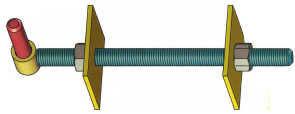

FIXATIONS

Gonds

A souder
REF : GMS

A sceller
REF : GAS

A enfoncer
REF : GAE

Sur platines
REF : GSP

Mâle sur tige filetée
diamètre 22
REF : GMTF22

Mâle sur tige filetée
diamètre 24
REF : GMTF

Femelle sur tige filetée
diamètre 20
REF : GFTF20

Ferrures à chaînettes
REF : FC

Recettes

De verrou longue
REF : RVPL

De verrou courte
REF : RVPC

De verrou pour barrières
extensibles 4 lisses 50x60
REF : RVD4L

De verrou pour barrières
extensibles 5 lisses 50x60
REF : RVD5L