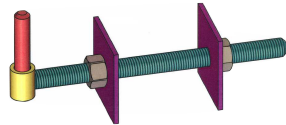

FIXATIONS

Gonds

A souder
REF : GMS

A sceller
REF : GAS

A enfoncer
REF : GAE

Sur platines
REF : GSP

Mâle sur tige filetée
diamètre 22
REF : GMTF22

Mâle sur tige filetée
diamètre 24
REF : GMTF

Femelle sur tige filetée
diamètre 20
REF : GFTF20

Ferrures à chaînettes
REF : FC

Recettes

De verrou longue
REF : RVPL

De verrou courte
REF : RVPC

De verrou pour barrières
extensibles 4 lisses 50x60
REF : RVD4L

De verrou pour barrières
extensibles 5 lisses 50x60
REF : RVD5L