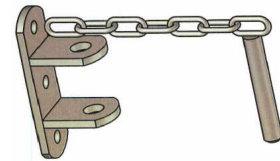

FIXATIONS

Gonds

A souder
REF : GMS

A sceller
REF : GAS

A enfoncer
REF : GAE

Sur platines
REF : GSP

Mâle sur tige filetée
diamètre 22
REF : GMTF22

Mâle sur tige filetée
diamètre 24
REF : GMTF

Femelle sur tige filetée
diamètre 20
REF : GFTF20

Ferrures à chaînettes
REF : FC

Recettes

De verrou longue
REF : RVPL

De verrou courte
REF : RVPC

De verrou pour barrières
extensibles 4 lisses 50x60
REF : RVD4L

De verrou pour barrières
extensibles 5 lisses 50x60
REF : RVD5L