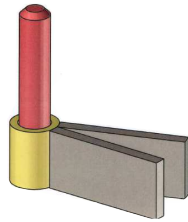

FIXATIONS

Gonds

A souder
REF : GMS

A sceller
REF : GAS

A enfoncer
REF : GAE

Sur platines
REF : GSP

Mâle sur tige filetée
diamètre 22
REF : GMTF22

Mâle sur tige filetée
diamètre 24
REF : GMTF

Femelle sur tige filetée
diamètre 20
REF : GFTF20

Ferrures à chaînettes
REF : FC

Recettes

De verrou longue
REF : RVPL

De verrou courte
REF : RVPC

De verrou pour barrières
extensibles 4 lisses 50x60
REF : RVD4L

De verrou pour barrières
extensibles 5 lisses 50x60
REF : RVD5L