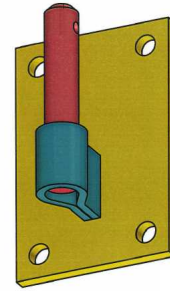

FIXATIONS

Gonds

A souder
REF : GMS

A sceller
REF : GAS

A enfoncer
REF : GAE

Sur platines
REF : GSP

Mâle sur tige filetée
diamètre 22
REF : GMTF22

Mâle sur tige filetée
diamètre 24
REF : GMTF

Femelle sur tige filetée
diamètre 20
REF : GFTF20

Ferrures à chaînettes
REF : FC

Recettes

De verrou longue
REF : RVPL

De verrou courte
REF : RVPC

De verrou pour barrières
extensibles 4 lisses 50x60
REF : RVD4L

De verrou pour barrières
extensibles 5 lisses 50x60
REF : RVD5L