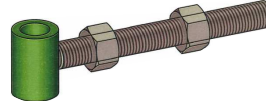

FIXATIONS

Gonds

A souder
REF : GMS

A sceller
REF : GAS

A enfoncer
REF : GAE

Sur platines
REF : GSP

Mâle sur tige filetée
diamètre 22
REF : GMTF22

Mâle sur tige filetée
diamètre 24
REF : GMTF

Femelle sur tige filetée
diamètre 20
REF : GFTF20

Ferrures à chaînettes
REF : FC

Recettes

De verrou longue
REF : RVPL

De verrou courte
REF : RVPC

De verrou pour barrières
extensibles 4 lisses 50x60
REF : RVD4L

De verrou pour barrières
extensibles 5 lisses 50x60
REF : RVD5L