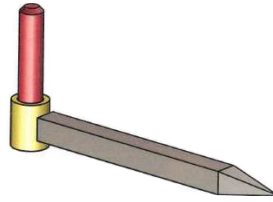

FIXATIONS

Gonds

A souder
REF : GMS

A sceller
REF : GAS

A enfoncer
REF : GAE

Sur platines
REF : GSP

Mâle sur tige filetée
diamètre 22
REF : GMTF22

Mâle sur tige filetée
diamètre 24
REF : GMTF

Femelle sur tige filetée
diamètre 20
REF : GFTF20

Ferrures à chaînettes
REF : FC

Recettes

De verrou longue
REF : RVPL

De verrou courte
REF : RVPC

De verrou pour barrières
extensibles 4 lisses 50x60
REF : RVD4L

De verrou pour barrières
extensibles 5 lisses 50x60
REF : RVD5L