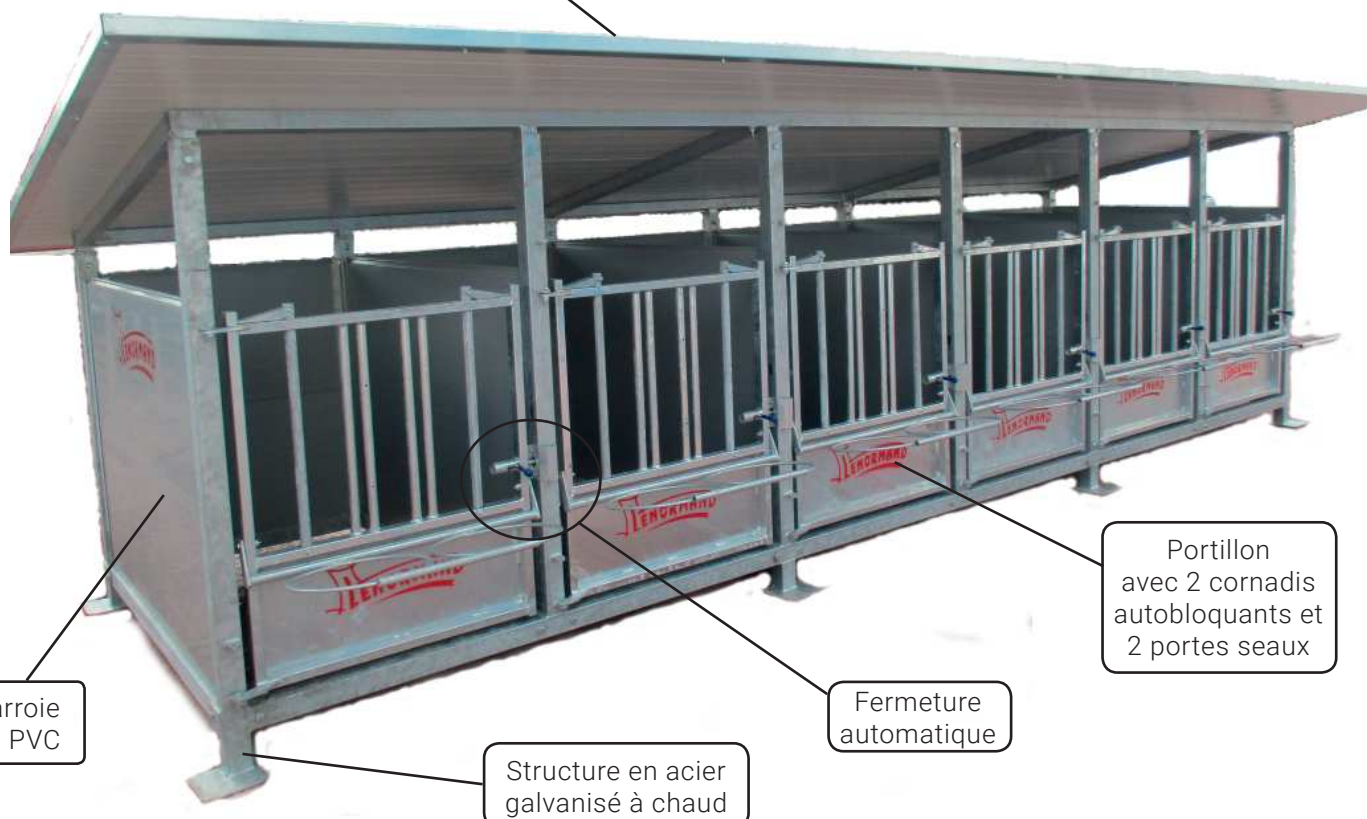

#### ✦ // Caractéristiques //

- Toiture isolante
- 6 places avec cloison PVC
- 2 Passages têtes autobloquants
- Verrou ressort fermeture automatique

#### ◊ // Finitions //

Finition galvanisée à chaud et PVC

4 Anneaux de levage

Toiture en panneaux isolants

Parroie en PVC

Structure en acier galvanisé à chaud

Fermeture automatique

Portillon avec 2 cornadis autobloquants et 2 portes seaux